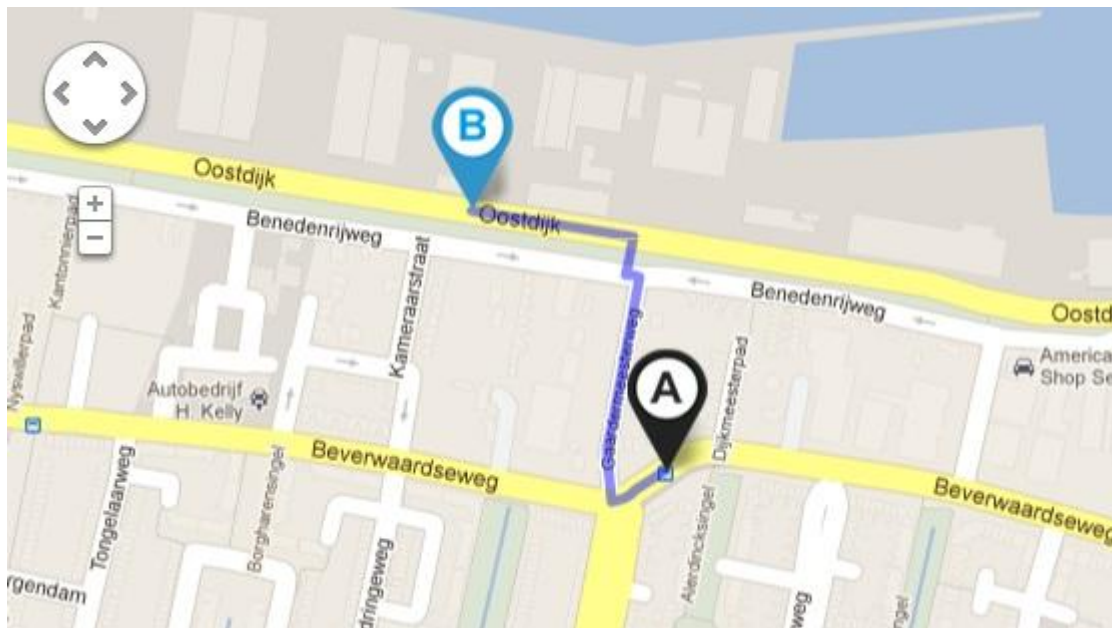

Bereikbaarheid auto:

Vanuit Den Haag/Utrecht neem op de A16 afslag 24 IJsselmonde/Havens 1005. Houd op de afslag rechts aan en volg daarna de rotonde driekwart richting Oud-IJsselmonde/Havens 1005. Ga bij de verkeerslichten rechtdoor en volg de weg tot u na ongeveer 1 km links de Verolme loodsen ziet. Op dit terrein rijdt u rechtdoor (evenwijdig aan de hoofdweg) tot aan het einde. Ons kantoor bevindt zich aan de rechterkant.

Vanuit Dordrecht neem op de A16 afslag 24 Feyenoord/Havens 1005. Houd op de afslag rechts aan en volg de weg geruime tijd tot aan de verkeerslichten. Ga hier rechts en volg de weg tot u na ongeveer 1 km links de Verolme loodsen ziet. Op dit terrein rijdt u rechtdoor (evenwijdig aan de hoofdweg) tot aan het einde. Ons kantoor bevindt zich aan de rechterkant.

Vanuit Europoort volg de borden Ring Rotterdam Oost. Direct na de aansluiting met de A16 neem afslag 24 Feyenoord/Havens 1005 en vervolg de weg zoals aangegeven vanuit Dordrecht.

Toegangspoort auto, aanbellen intercom. Rijd rechtdoor, ga met de bocht mee naar links, sla direct rechtsaf, rijd rechtdoor, aan de linkerkant vindt u de parkeerplaatsen, aan de rechterkant bevindt zich de hoofdingang van het hoofdkantoor.

Bereikbaarheid openbaar vervoer:

Streekbus 140/141, halte Oostdijk

Streekbus 183, halte Roelantweg

Tramlijn 23, halte Beverwaardseweg

Ga zuidwestelijke op Beverwaardseweg richting Schinnenbaan. Sla rechtsaf naar de Gaardermeesterweg. Sla linksaf naar de Benedenrijweg. Sla rechtsaf richting Oostdijk. Sla linksaf naar de Oostdijk. U vindt uw bestemming rechts.